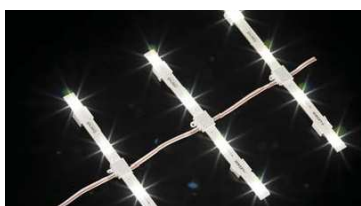

BFL445

Eclairage caisson simple face

OSHINO

LED Samsung Haute luminosité

Couleur	Blanc froid (7500°K)
Référence	BFL445-DW12
Nombre de LED	4
Voltage	12Vdc
Puissance consommée /réglette	1.32W
Dimension (mm)	240x15x7
Angle d'émission	120°
Baisse du flux estimée (- de 30%)	30 000 h
Flux lumineux	52lm
Nombre de réglettes max en série	50
Protection	IP66
Ecartement	120mm (entre 2 centres de réglettes)
Conditionnement	50 réglettes
Garantie	3 ans

Installation :

- Adhésif pré installé sur le module ou rivet ou vis.
- Câble blanc = -DC (négatif) / Câble rouge = +DC (positif)
- Longueur maximum de câble entre l'alimentation et les réglettes: 10 mètres