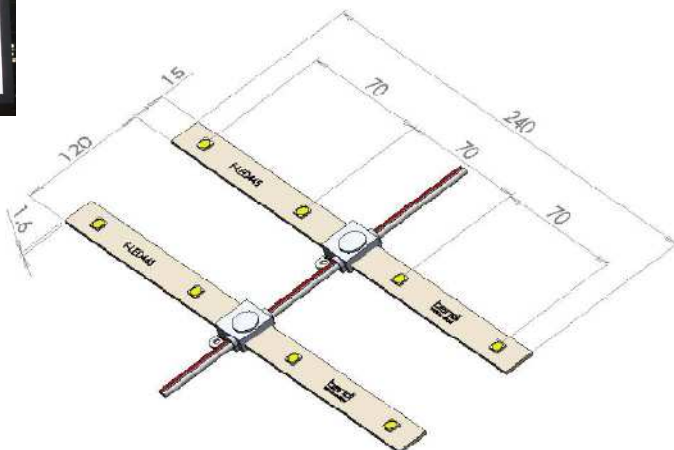

BFL445

Eclairage caisson simple face

OSHINO

LED Samsung Haute luminosité

Couleur	Blanc froid (7500°K)
Référence	BFL445-DW12
Nombre de LED	4
Voltage	12Vdc
Puissance consommée /réglette	1.32W
Dimension (mm)	240x15x7
Angle d'émission	120°
Baisse du flux estimée (- de 30%)	30 000 h
Flux lumineux	52lm
Nombre de réglettes max en série	50
Protection	IP66
Ecartement	120mm (entre 2 centres de réglettes)
Conditionnement	50 réglettes
Garantie	3 ans

Installation :

- Adhésif pré installé sur le module ou rivet ou vis.
- Câble blanc = -DC (négatif) / Câble rouge = +DC (positif)
- Longueur maximum de câble entre l'alimentation et les réglettes: 10 mètres

Nombre de réglettes BFL445 maximum par alimentation :

Alimentation	BFL445-DW12 (7500°K)
LP1020-12 - 12Vdc - 20w - IP66	12
LP1040-12 - 12Vdc - 40w - IP66	24
LP1060-12-GG-170 - 12Vdc - 60w - IP66	36
901100012PS - 12Vdc - 100w - IP67	84
901150012EMS - 12Vdc - 150w - IP67	102