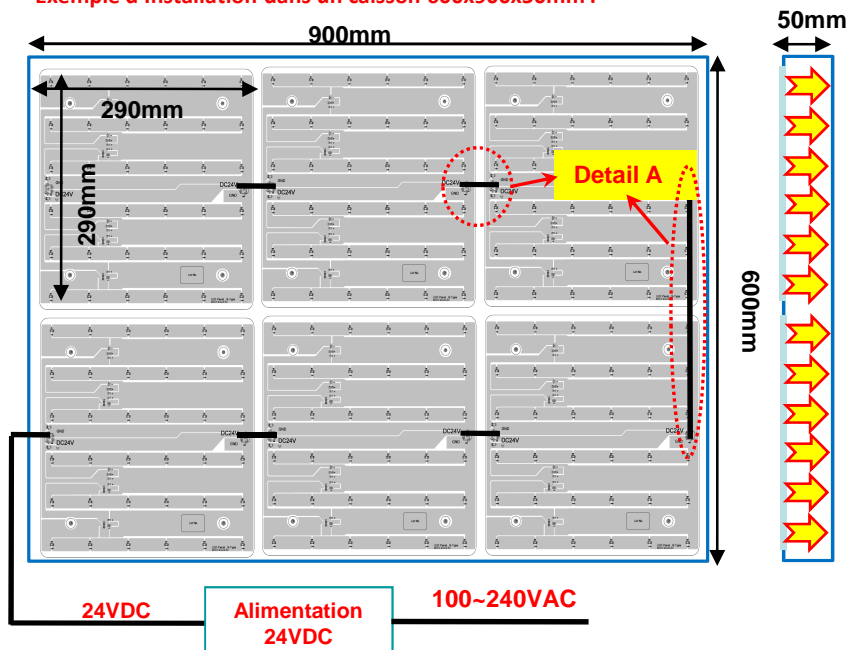

Système d'éclairage à LED idéal pour caissons à faible profondeur (50 ou 60mm minimum)

Couleur	Blanc froid (7500°K)
Référence	BFL947-DW24
Nombre de LED	36
Voltage	24Vdc
Puissance consommée par unité	7.92W
Dimension (mm)	290x290x6.75
Angle d'émission	120°
Baisse du flux estimée (- de 30%)	30 000 h
Flux lumineux	540lm
Nombre max en série	6
Protection	IP65
Conditionnement	Kit de 2 pièces
Garantie	3 ans

Exemple d'Installation dans un caisson 600x900x50mm :

Important: rajouter du silicone sur les connecteurs si utilisation extérieure

Nombre de réglettes BFL947 maximum par alimentation :

Alimentation	Blanc froid (7500°k)
901025024PS - 24Vdc - 25w - IP67	2
901060024P - 24Vdc - 60w - IP67	6
901100024P - 24Vdc - 100w - IP67	11
901150024EMS - 24Vdc - 150w - IP67	21

(utilisation de l'alimentation 90% de sa puissance pour préserver sa durée de vie)