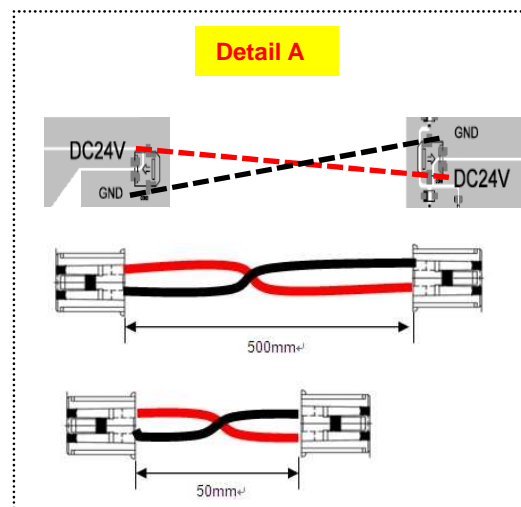

Système d'éclairage à LED idéal pour caissons à faible profondeur (50 ou 60mm minimum)

Couleur	Blanc froid (7500°K)
Référence	BFL947-DW24
Nombre de LED	36
Voltage	24Vdc
Puissance consommée par unité	7.92W
Dimension (mm)	290x290x6.75
Angle d'émission	120°
Baisse du flux estimée (- de 30%)	30 000 h
Flux lumineux	540lm
Nombre max en série	6
Protection	IP65
Conditionnement	Kit de 2 pièces
Garantie	3 ans

Exemple d'Installation dans un caisson 600x900x50mm :

Important: rajouter du silicone sur les connecteurs si utilisation extérieure

Nombre de réglettes BFL947 maximum par alimentation :

Alimentation	Blanc froid (7500°k)
901025024PS - 24Vdc - 25w - IP67	2
901060024P - 24Vdc - 60w - IP67	6
901100024P - 24Vdc - 100w - IP67	11
901150024EMS - 24Vdc - 150w - IP67	21