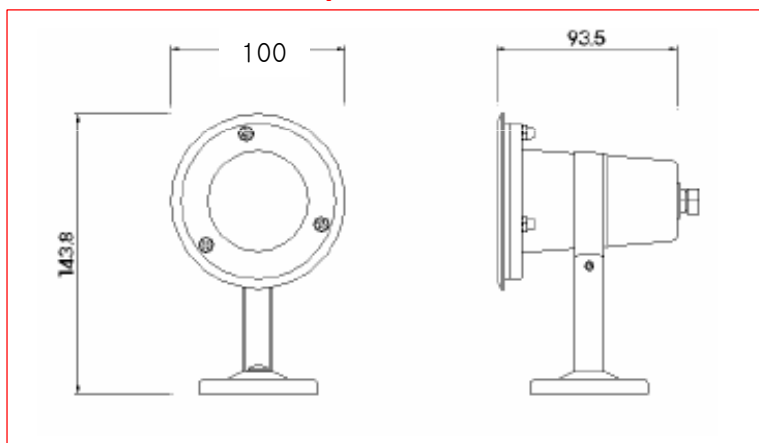

Caractéristiques techniques

Modèle	Couleur	Lentille	Protection	Tension d'entrée	Puissance consommée	Flux lumineux	Référence
I VIEW 101	Blanc froid 5000°K	60°	IP65	12Vdc	3.6W	240lm	101003W33
	Blanc chaud 3000°K	60°				180lm	101003L33

Dimensions mécaniques

Température d'utilisation : -20°C / + 60°C
Garantie 3 ans