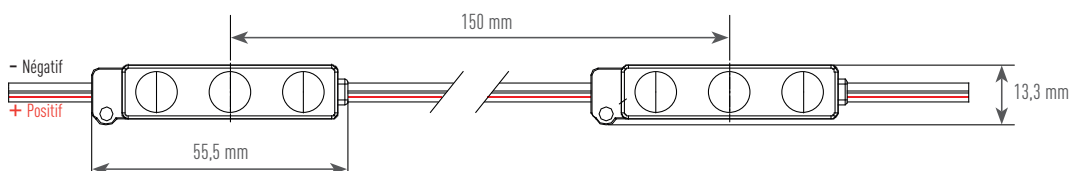

Pour des profondeurs comprises entre 60 et 140 mm

76 lm

12 Vdc

170°

Caractéristiques

Couleur	Blanc froid 6500 K	Blanc neutre 4000 K	Blanc chaud 3000 K	Rouge 625 nm	Vert 525 nm	Bleu 465 nm
Référence	BFL333-DW12-MX	BFL333-DN12-MX	BFL333-DL12-MX	BFL333-DR12-MX	BFL333-DG12-MX	BFL333-DB12-MX
Nombre de LED	3					
Flux lumineux / module	76 lm	72 lm	66 lm	21 lm	35 lm	12 lm
Puissance / module	0,66 W					
Tension	12 Vdc					
Angle d'émission	170°					
Dimensions	55,5 x 13,3 x 8,5 mm					
Indice de protection	IP67					
Entraxe	150 mm					
Nombre maximum en série	50 modules					
Conditionnement	50 modules					
Température d'utilisation	-20°C / +70°C					
Baisse du flux estimée (-30%)	50 000 h					
Garantie	5 ans					

Nombre de modules maximum par alimentation

Alimentation 12 Vdc	30 W	60 W	100 W	150 W	200 W
BFL333	36	72	121	181	242

Utilisation de l'alimentation à 80% de sa puissance pour préserver sa durée de vie. Il est indispensable de dimensionner correctement les sections de câbles afin de se prémunir de problématiques telles que des chutes de tensions et risque d'incendie.

Dimensions

La garantie des produits OSHINO s'applique à partir de la date de livraison chez le client. Cette dernière n'est plus applicable pour toute utilisation d'alimentation ou système de gestion incompatibles avec des produits à LED. Il convient de noter que l'alimentation devra être fournie ou validée par OSHINO avant utilisation. L'installation doit être réalisée selon les normes électriques en vigueur et respecter notre guide d'installation disponible sur demande ou sur notre site internet. Une ventilation suffisante est impérative. Le service technique est à votre disposition pour vous accompagner. Les études et préconisations techniques fournies par OSHINO sont données à titre indicatif et n'ont pas valeur d'engagement. Celles-ci devront être validées avec un test par le client.

OSHINO LAMPS France

Téléport 9 - Zone Tertiaire Pyrène Aéro Pôle - 65290 JUILLAN - France

Tél. 05 62 32 63 63

info@oshino-lamps.fr - www.oshino-lamps.com

ecosystem

FESPA
FRANCE
ASSOCIATION