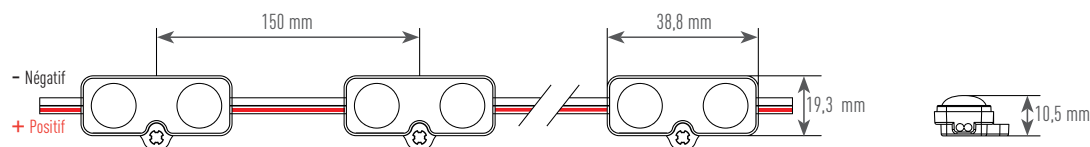

Dimensions

La garantie des produits OSHINO s'applique à partir de la date de livraison chez le client. Cette dernière n'est plus applicable pour toute utilisation d'alimentation ou système de gestion incompatibles avec des produits à LED. Il convient de noter que l'alimentation devra être fournie ou validée par OSHINO avant utilisation. L'installation doit être réalisée selon les normes électriques en vigueur et respecter notre guide d'installation disponible sur demande ou sur notre site internet. Une durée d'allumage de maximum 12h par jour doit être respectée. Une ventilation suffisante est impérative. Le service technique est à votre disposition pour vous accompagner. Les études et préconisations techniques fournies par OSHINO sont données à titre indicatif et n'ont pas valeur d'engagement. Celles-ci devront être validées avec un test par le client.

OSHINO LAMPS France

Téléport 9 - Zone Tertiaire Pyrène Aéro Pôle - 65290 JUILLAN - France

Tél. 05 62 32 63 63

info@oshino-lamps.fr - www.oshino-lamps.com

ecosystem

FESPA
FRANCE
ASSOCIATION