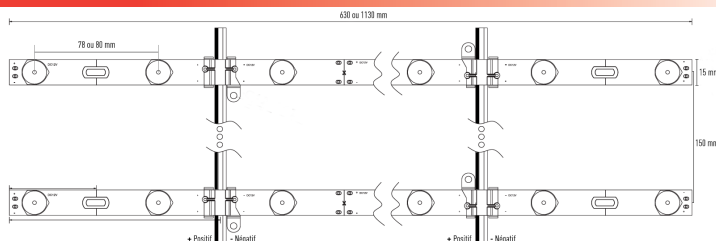

Dimensions

La garantie des produits OSHINO s'applique à partir de la date de livraison chez le client. Cette dernière n'est plus applicable pour toute utilisation d'alimentation ou système de gestion incompatibles avec des produits à LED. Il convient de noter que l'alimentation devra être fournie et validée par OSHINO avant utilisation. L'installation doit être réalisée selon les normes électriques en vigueur et respecter notre guide d'installation disponible sur demande ou sur notre site internet. Une durée d'allumage de maximum 12h par jour doit être respectée. Une ventilation suffisante est impérative. Le service technique est à votre disposition pour vous accompagner. Les études et préconisations techniques fournies par OSHINO sont données à titre indicatif et n'ont pas valeur d'engagement. Celles-ci devront être validées avec un test par le client.

sur demande

OSHINO LAMPS France

Téléport - Zone Tertiaire Pyrène Aéro Pôle - 65290 JUILLAN - France

Tél. 05 62 32 63 63 - Fax. 05 62 32 63 65

info@oshino-lamps.fr - www.oshino-lamps.com