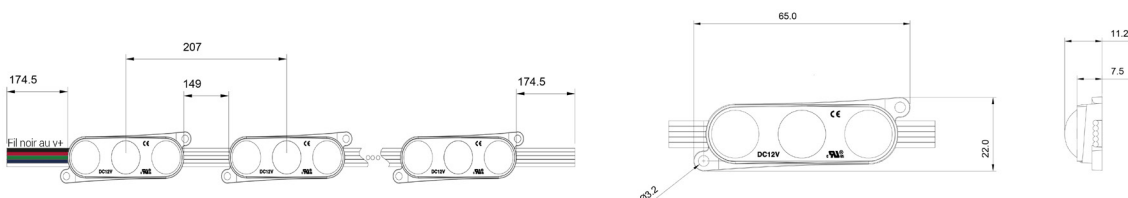

Dimensions

La garantie des produits OSHINO s'applique à partir de la date de livraison chez le client. Cette dernière n'est plus applicable pour toute utilisation d'alimentation ou système de gestion incompatibles avec des produits à LED. Il convient de noter que l'alimentation devra être fournie et validée par OSHINO avant utilisation. L'installation doit être réalisée selon les normes électriques en vigueur et respecter notre guide d'installation disponible sur demande ou sur notre site internet. Une durée d'allumage de maximum 12h par jour doit être respectée. Une ventilation suffisante est impérative. Le service technique est à votre disposition pour vous accompagner. Les études et préconisations techniques fournies par OSHINO sont données à titre indicatif et n'ont pas valeur d'engagement. Celles-ci devront être validées avec un test par le client.

sur demande

OSHINO LAMPS France

Téléport 9 - Zone Tertiaire Pyrène Aéro Pôle - 65290 JUILLAN - France

Tél. 05 62 32 63 63

info@oshino-lamps.fr - www.oshino-lamps.com