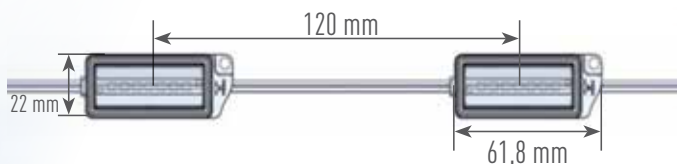

Eclairage tangentiel pour caissons et enseignes lumineuses

Dimensions

18°x70°

212 lm

Caractéristiques

| | |
|---------------------------------|------------------------------------|
| Couleur | ○ Blanc froid 6500 K |
| Référence | BFL358-DW24 |
| Nombre de LED | 7 |
| Tension | 24 Vdc |
| Puissance consommée | 1,92 W / module |
| Dimension | 61,8 x 22 x 11,2 mm |
| Angle d'émission | 18° x 70° |
| Baisse du flux estimée (-30%) | 50 000 h |
| Flux lumineux | 212 lm / module |
| Nombre de modules max. en série | 30 |
| Indice de protection | IP67 |
| Température d'utilisation | -20°C / +50°C |
| Entraxe | 120 mm (entre 2 centres de BFL358) |
| Conditionnement | Sachet de 30 BFL358 |
| Garantie | 5 ans |

Installation

- Adhésif 3M pré-installé sur le module
- Fixation mécanique recommandée
- Câble blanc = DC - (négatif)
- Câble rouge = DC + (positif)
- Longueur maximum de câble entre l'alimentation et les modules : 10 mètres (section de câble à adapter selon la longueur)

Nombre de modules maximum par alimentation

| Alimentation | Blanc froid 6500 K |
|------------------------------------|--------------------|
| OL30-0240125 - 24Vdc - 30W - IP68 | 12 |
| OL60-0240250 - 24Vdc - 60W - IP68 | 25 |
| 901100024EMS - 24Vdc - 100W - IP67 | 41 |
| 901150024EMS - 24Vdc - 150W - IP67 | 62 |
| 901200024EMS - 24Vdc - 200W - IP67 | 83 |