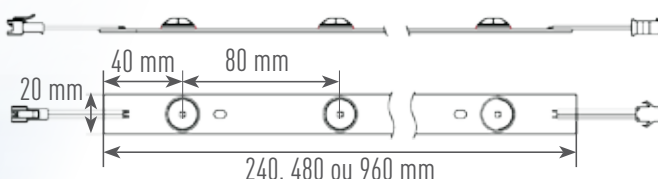

## Eclairage fond de caisson de profondeur 50mm mini

### Dimensions

160°

300/600/1200 lm

### Caractéristiques

Couleur	○ Blanc froid 6500 K - 7500 K / ○ Blanc neutre 4000 K - 4500 k		
Référence	OLB2_2403-12_W (6500K) OLB2_2403-12_NW (4000K)	OLB2_4806-12_W (6500K) OLB2_4806-12_NW (4000K)	OLB2_9612-12_W (6500K) OLB2_9612-12_NW (4000K)
Nombre de LED	3	6	12
Tension	12 Vdc		
Puissance consommée	3,60 W / module	7,20 W / module	14,40 W / module
Dimension	240 x 20 x 7,20 mm	480 x 20 x 7,20 mm	960 x 20 x 7,20 mm
Angle d'émission	160°		
Flux lumineux	300 lm / module	600 lm / module	1200 lm / module
Nombre de réglettes max. en série	15	8	4
Indice de protection	IP60 (IP65 nous contacter)		
Température d'utilisation	-25°C / +60°C		
Distance entre LED	80 mm		
Connection	Connecteur M/F SM-2A		
Conditionnement	Carton de 250	Carton de 250	Carton de 180
Garantie	2 ans		

### Installation

- Fixation par adhésif ou mécanique
- Système de connecteurs rapides entre réglettes
- Longueur maximum de câble entre l'alimentation et les réglettes : 10 mètres (section de câble à adapter selon la longueur)
- Répartiteur 10 ou 30 sorties (option sur demande)