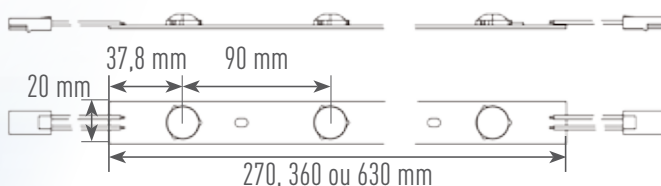

Eclairage fond de caisson de profondeur 30mm mini

Dimensions

160°

160/210/370 lm

Caractéristiques

Couleur	○ Blanc froid 6500 K - 7500 K / ○ Blanc neutre 4000 K - 4500 k		
Référence	OLB8_2703-24_W (6500K) OLB8_2703-24_NW (4000K)	OLB8_3604-24_W (6500K) OLB8_3604-24_NW (4000K)	OLB8_6307-24_W (6500K) OLB8_6307-24_NW (4000K)
Nombre de LED	3	4	7
Tension	24 Vdc		
Puissance consommée	3,20 W / module		
Dimension	270 x 20 x 7,40 mm	360 x 20 x 7,40 mm	630 x 20 x 7,40 mm
Angle d'émission	160°		
Flux lumineux	160 lm / module	210 lm / module	370 lm / module
Nombre de réglettes max. en série	8		
Indice de protection	IP60 (IP65 nous contacter)		
Température d'utilisation	-25°C / +60°C		
Distance entre LED	90 mm		
Connection	Connecteur M/F SA2-01		
Conditionnement	Carton de 250	Carton de 250	Carton de 200
Garantie	3 ans		

Installation

- Fixation par adhésif ou mécanique
- Système de connecteurs rapides entre réglettes
- Longueur maximum de câble entre l'alimentation et les réglettes : 10 mètres (section de câble à adapter selon la longueur)
- Répartiteur 10 ou 30 sorties (option sur demande)