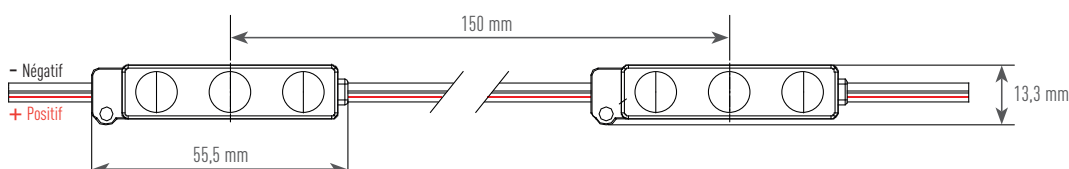

Pour des profondeurs comprises entre 60 et 140 mm

76 lm

12 Vdc

170°

Caractéristiques

Couleur	Blanc froid 6500 K	Blanc neutre 4000 K	Blanc chaud 3000 K	Rouge 625 nm	Vert 525 nm	Bleu 465 nm
Référence	BFL333-DW12-MX	BFL333-DN12-MX	BFL333-DL12-MX	BFL333-DR12-MX	BFL333-DG12-MX	BFL333-DB12-MX
Nombre de LED	3					
Flux lumineux / module	76 lm	72 lm	66 lm	21 lm	35 lm	12 lm
Puissance / module	0,66 W					
Tension	12 Vdc					
Angle d'émission	170°					
Dimensions	55,5 x 13,3 x 8,5 mm					
Indice de protection	IP67					
Entraxe	150 mm					
Nombre maximum en série	50 modules					
Conditionnement	50 modules					
Température d'utilisation	-20°C / +70°C					
Baisse du flux estimée (-30%)	50 000 h					
Garantie	5 ans					

Nombre de modules maximum par alimentation

Alimentation 12 Vdc	20 W	40 W	60 W	100 W	150 W	200 W
BFL333	24	48	72	121	181	242

Utilisation de l'alimentation à 80% de sa puissance pour préserver sa durée de vie. Il est indispensable de dimensionner correctement les sections de câbles afin de se prémunir de problématiques telles que des chutes de tensions et risque d'incendie.

Dimensions

La garantie des produits OSHINO s'applique à partir de la date de livraison chez le client. Cette dernière n'est plus applicable pour toute utilisation d'alimentation ou système de gestion incompatibles avec des produits à LED. Il convient de noter que l'alimentation devra être fournie ou validée par OSHINO avant utilisation. L'installation doit être réalisée selon les normes électriques en vigueur et respecter notre guide d'installation disponible sur demande ou sur notre site internet. Une ventilation suffisante est impérative. Le service technique est à votre disposition pour vous accompagner. Les études et préconisations techniques fournies par OSHINO sont données à titre indicatif et n'ont pas valeur d'engagement. Celles-ci devront être validées avec un test par le client.

OSHINO LAMPS France

Téléport - Zone Tertiaire Pyrène Aéro Pôle - 65290 JUILLAN - France

Tél. 05 62 32 63 63 - Fax. 05 62 32 63 65

info@oshino-lamps.fr - www.oshino-lamps.com

ecosystem

e-VISIONS
ensemble, toute la communication visuelle