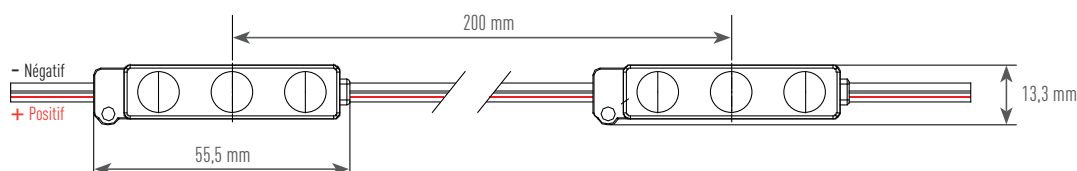

Pour des profondeurs comprises entre 100 et 200 mm

115 lm

12 Vdc

170°

Caractéristiques

Couleur	Blanc froid 6500 K	Blanc neutre 4000 K	Blanc chaud 3000 K
Référence	BFL333-DW12-MX-HO	BFL333-DN12-MX-HO	BFL333-DL12-MX-HO
Nombre de LED	3		
Flux lumineux / module	115 lm	110 lm	100 lm
Puissance / module	1 W		
Tension	12 Vdc		
Angle d'émission	170°		
Dimensions	55,5 x 13,3 x 8,5 mm		
Indice de protection	IP67		
Entraxe	200 mm		
Nombre maximum en série	50 modules		
Conditionnement	50 modules		
Température d'utilisation	-20°C / +70°C		
Baisse du flux estimée (-30%)	50 000 h		
Garantie	5 ans		

Nombre de modules maximum par alimentation

Alimentation 12 Vdc	20 W	40 W	60 W	100 W	150 W	200 W
BFL333HO	16	32	48	80	120	160

Utilisation de l'alimentation à 80% de sa puissance pour préserver sa durée de vie. Il est indispensable de dimensionner correctement les sections de câbles afin de se prémunir de problématiques telles que des chutes de tensions et risque d'incendie.

Dimensions

La garantie des produits OSHINO s'applique à partir de la date de livraison chez le client. Cette dernière n'est plus applicable pour toute utilisation d'alimentation ou système de gestion incompatibles avec des produits à LED. Il convient de noter que l'alimentation devra être fournie ou validée par OSHINO avant utilisation. L'installation doit être réalisée selon les normes électriques en vigueur et respecter notre guide d'installation disponible sur demande ou sur notre site internet. Une ventilation suffisante est impérative. Le service technique est à votre disposition pour vous accompagner. Les études et préconisations techniques fournies par OSHINO sont données à titre indicatif et n'ont pas valeur d'engagement. Celles-ci devront être validées avec un test par le client.

OSHINO LAMPS France

Téléport - Zone Tertiaire Pyrène Aéro Pôle - 65290 JUILLAN - France

Tél. 05 62 32 63 63 - Fax. 05 62 32 63 65

info@oshino-lamps.fr - www.oshino-lamps.com

ecosystem

e-VISIONS
ensemble, toute la communication visuelle