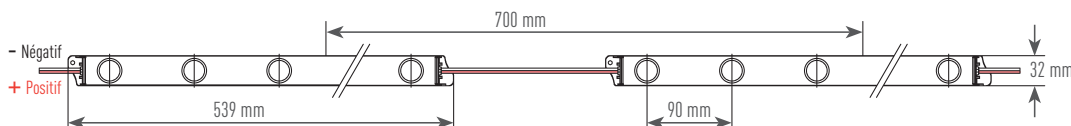

Eclairage tangentiel pour caisson

1650 lm

12 Vdc

10° x 50°

Caractéristiques

Couleur	Blanc froid 6500 K	Blanc neutre 4000 K	Blanc chaud 3000 K
Référence	BFL357LONG-DW12	BFL357LONG-DN12	BFL357LONG-DL12
Nombre de LED	6		
Flux lumineux / module	1650 lm	1540 lm	1350 lm
Puissance / module	15 W		
Tension	12 Vdc		
Angle d'émission	10° x 50°		
Dimensions	539 x 32 x 15,5 mm		
Indice de protection	IP67		
Entraxe	700 mm		
Nombre maximum en série	4 modules		
Conditionnement	8 modules		
Température d'utilisation	-20°C / +70°C		
Baisse du flux estimée (-30%)	50 000 h		
Garantie	5 ans		

Nombre de modules maximum par alimentation

Alimentation 12 Vdc	20 W	40 W	60 W	100 W	150 W	200 W
BFL357LONG	1	2	3	5	8	10

Utilisation de l'alimentation à 80% de sa puissance pour préserver sa durée de vie. Il est indispensable de dimensionner correctement les sections de câbles afin de se prémunir de problématiques telles que des chutes de tensions et risque d'incendie.

Dimensions

La garantie des produits OSHINO s'applique à partir de la date de livraison chez le client. Cette dernière n'est plus applicable pour toute utilisation d'alimentation ou système de gestion incompatibles avec des produits à LED. Il convient de noter que l'alimentation devra être fournie ou validée par OSHINO avant utilisation. L'installation doit être réalisée selon les normes électriques en vigueur et respecter notre guide d'installation disponible sur demande ou sur notre site internet. Une ventilation suffisante est impérative. Le service technique est à votre disposition pour vous accompagner. Les études et préconisations techniques fournies par OSHINO sont données à titre indicatif et n'ont pas valeur d'engagement. Celles-ci devront être validées avec un test par le client.

OSHINO LAMPS France

Téléport - Zone Tertiaire Pyrène Aéro Pôle - 65290 JUILLAN - France

Tél. 05 62 32 63 63 - Fax. 05 62 32 63 65

info@oshino-lamps.fr - www.oshino-lamps.com

ecosystem

e-VISIONS
ensemble, toute la communication visuelle