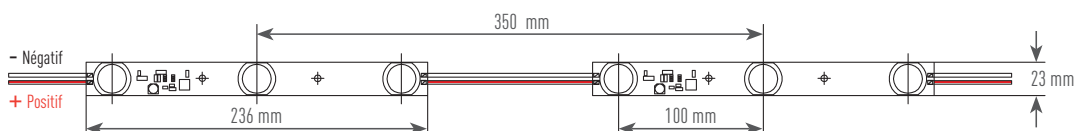

Dimensions

La garantie des produits OSHINO s'applique à partir de la date de livraison chez le client. Cette dernière n'est plus applicable pour toute utilisation d'alimentation ou système de gestion incompatibles avec des produits à LED. Il convient de noter que l'alimentation devra être fournie ou validée par OSHINO avant utilisation. L'installation doit être réalisée selon les normes électriques en vigueur et respecter notre guide d'installation disponible sur demande ou sur notre site internet. Une ventilation suffisante est impérative. Le service technique est à votre disposition pour vous accompagner. Les études et préconisations techniques fournies par OSHINO sont données à titre indicatif et n'ont pas valeur d'engagement. Celles-ci devront être validées avec un test par le client.

OSHINO LAMPS France

Téléport - Zone Tertiaire Pyrène Aéro Pôle - 65290 JUILLAN - France

Tél. 05 62 32 63 63 - Fax. 05 62 32 63 65

info@oshino-lamps.fr - www.oshino-lamps.com

ecosystem

e-VISIONS
ensemble, toute la communication visuelle