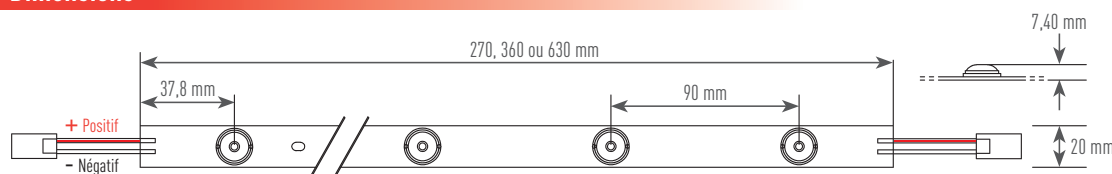

Dimensions

sur demande

La garantie des produits OSHINO s'applique à partir de la date de livraison chez le client. Cette dernière n'est plus applicable pour toute utilisation d'alimentation ou système de gestion incompatibles avec des produits à LED. Il convient de noter que l'alimentation devra être fournie ou validée par OSHINO avant utilisation. L'installation doit être réalisée selon les normes électriques en vigueur et respecter notre guide d'installation disponible sur demande ou sur notre site internet. Une durée d'allumage de maximum 12h par jour doit être respectée. Une ventilation suffisante est impérative. Le service technique est à votre disposition pour vous accompagner. Les études et préconisations techniques fournies par OSHINO sont données à titre indicatif et n'ont pas valeur d'engagement. Celles-ci devront être validées avec un test par le client.

OSHINO LAMPS France

Téléport - Zone Tertiaire Pyrène Aéro Pôle - 65290 JUILLAN - France

Tél. 05 62 32 63 63 - Fax. 05 62 32 63 65

info@oshino-lamps.fr - www.oshino-lamps.com

ecosystem

e-VISIONS
ensemble, toute la communication visuelle