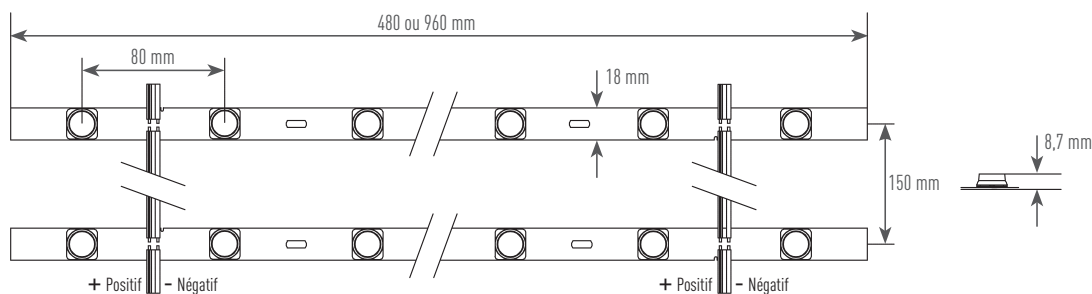

Dimensions

La garantie des produits OSHINO s'applique à partir de la date de livraison chez le client. Cette dernière n'est plus applicable pour toute utilisation d'alimentation ou système de gestion incompatibles avec des produits à LED. Il convient de noter que l'alimentation devra être fournie ou validée par OSHINO avant utilisation. L'installation doit être réalisée selon les normes électriques en vigueur et respecter notre guide d'installation disponible sur demande ou sur notre site internet. Une durée d'allumage de maximum 12h par jour doit être respectée. Une ventilation suffisante est impérative. Le service technique est à votre disposition pour vous accompagner. Les études et préconisations techniques fournies par OSHINO sont données à titre indicatif et n'ont pas valeur d'engagement. Celles-ci devront être validées avec un test par le client.

OSHINO LAMPS France

Téléport - Zone Tertiaire Pyrène Aéro Pôle - 65290 JUILLAN - France

Tél. 05 62 32 63 63 - Fax. 05 62 32 63 65

info@oshino-lamps.fr - www.oshino-lamps.com

sur demande